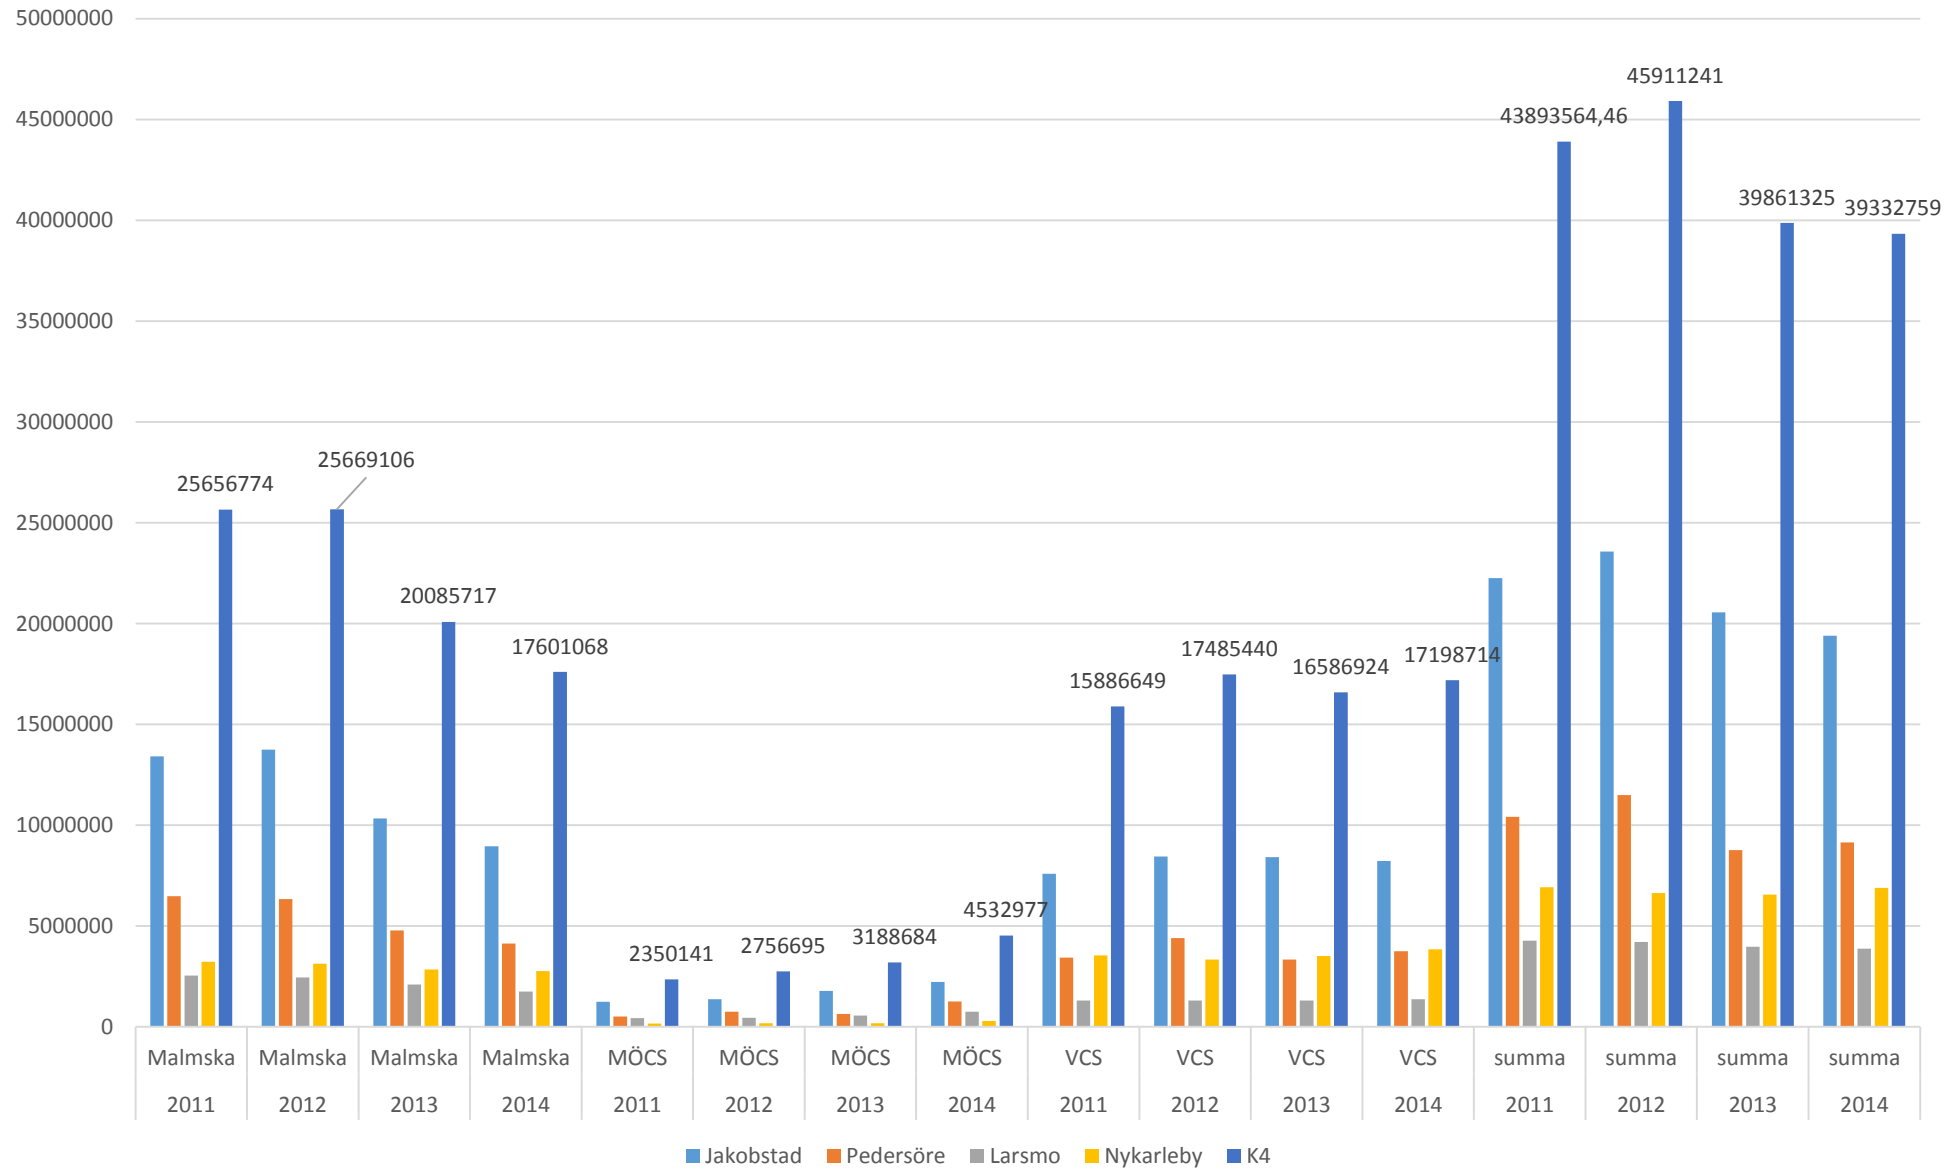

# Specialsjukvård kostnader 2011 - 2014 , euro